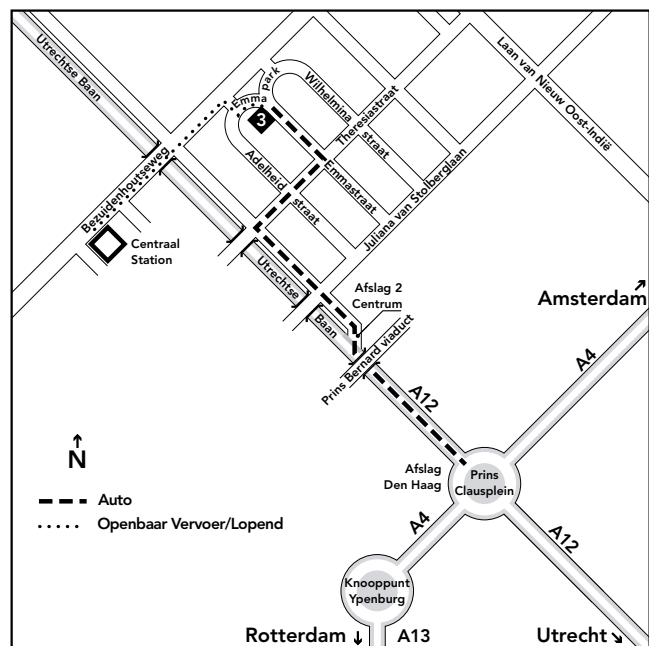

## Routebeschrijving

### Met het openbaar vervoer

Lopend vanaf Den Haag CS (5 minuten)

- Neem uitgang Malieveld
- Ga rechtsaf: Bezuidenhoutseweg
- Loop over het viaduct over de snelweg
- Ga voorbij het Ministerie van Landbouw
- Dan de eerste straat rechts: Emmapark en Middel Communicatie op nummer 3

### Met de auto

- Vanuit Amsterdam: A4, Prins Clausplein, A12 richting Den Haag
- Vanuit Rotterdam: A13, A4 richting Den Haag, Prins Clausplein, A12 richting Den Haag
- Vanuit Utrecht: A12 richting Den Haag

- Richting Den Haag / Voorburg
- Afslag Centrum (afrit 2)
- Bij stoplicht rechtdoor
- Bij het volgende stoplicht rechtsaf: Theresiastraat
- Tweede straat links: Emmastraat
- Aan het einde links: Middel Communicatie op Emmapark 3